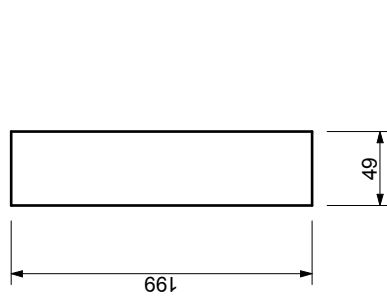

FELÜLNÉZET

METSZET

OLDALNÉZET

a méretek milliméterben értendőök

termék típus:	lépték: M=1:5	dátum: 2005.07.19.	készítette: Szabó Antal alk. technika

FELÜLNÉZET

METSZET

OLDALNÉZET

a méretek milliméterben értendőök

termék típus:

YTONG Pef 600x200x50 előfalazólap

lépték:

M=1:5

dátum:

2005.07.19.

készítette: