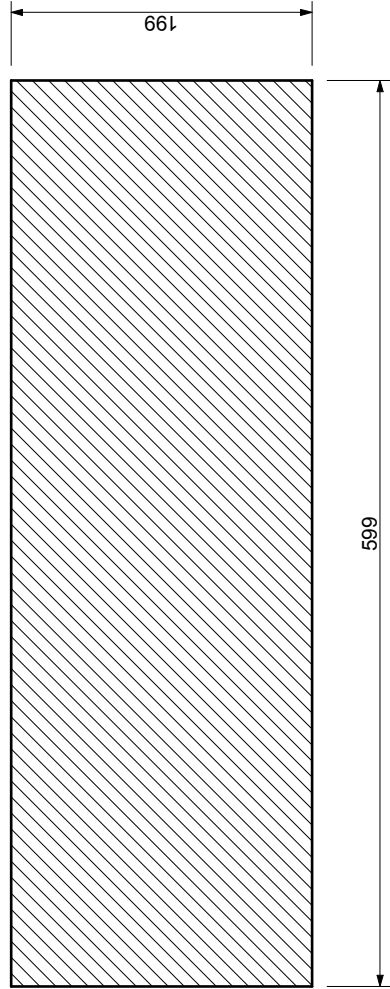

FELÜLNÉZET

METSZET

OLDALNÉZET

a méretek milliméterben értendőök

termék típus:	lépték: M=1:5	dátum: 2005.07.19.	készítette: Szabó Antal alk. technika

FELÜLNÉZET

METSZET

OLDALNÉZET

a méretek milliméterben értendőök

termék típus:

YTONG Pef 600x200x50 előfalazólap

lépték:

M=1:5

dátum:

2005.07.19.

készítette: