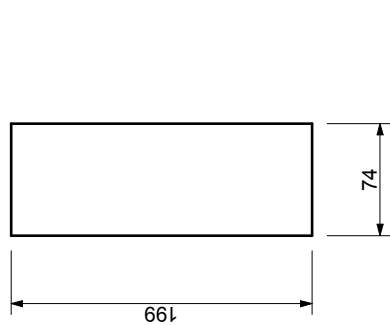

FELÜLNÉZET

METSZET

OLDALNÉZET

a méretek milliméterben értendőök

termék típus:	lépték: M=1:5	dátum: 2005.07.19.	készítette: Szabó Antal alk. technika

FELÜLNÉZET

METSZET

OLDALNÉZET

a méretek milliméterben értendőök

termék típus:

YTONG Pef 600x200x50 előfalazólap

lépték:

M=1:5

dátum:

2005.07.19.

készítette: