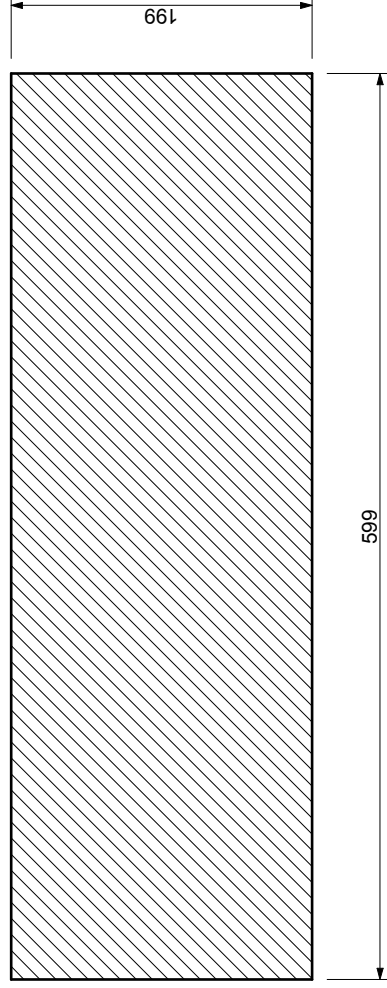

FELÜLNÉZET

METSZET

OLDALNÉZET

a méretek milliméterben értendőök

termék típus:	lépték: M=1:5	dátum: 2005.07.19.	készítette: Szabó Antal alk. technika

FELÜLNÉZET

METSZET

OLDALNÉZET

a méretek milliméterben értendőök

termék típus:

YTONG Pef 600x200x50 előfalazólap

lépték:

M=1:5

dátum:

2005.07.19.

készítette: